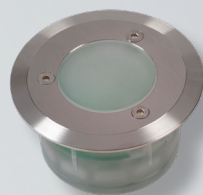

160130 - LED utelys

Aluminiums spotlys med jordspyd til og sette rett i bakken. Fin til og lyse opp busker og trær.

- IP: 59
- Høyde med spyd: 35cm
- 12V system
- 3watt
- 3000 Kelvin

400239 - LED utelys (21-LED)

Polycarbonat lys for innfelling, leveres med 2 stk. rustfrie stålringer.

- IP: 68
- Omkrets 58mm
- Dybde 38mm
- 2,1watt
- 3000 Kelvin

NYHET

400582 - LED utelys for innfelling

Lys for innfelling, leveres med 2 stk. rustfrie lyshoder av stål.

- IP: 59
- Omkrets 45mm
- Dybde 99mm
- 1watt
- 3000 Kelvin

Forbedret

160140 - Trafo 230V til 12V - 60w

Transformator med fotocelle, på/av og timer bryter. Kapasitet til ca. 20 lamper.

- IP: 44

400580 - 12V strøm kabel - 20m

Denne kabelen kan ligge åpent eller graves ned. kan skjotes med hurtigkobling.

- IP: 44

4000001 - LED Pære

MR 16 / 12v - 3w
Norgarden LED pære til søylelys.

Forbedret

400583 - Hurtigkobling til LED lys

Denne kobles på strømkabelen der du vil ha lyset. (nye lys har denne inkl.)