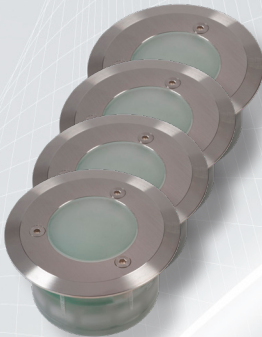

160130 - LED utelys

Aluminiums spotlys med jordspyd til og sette rett i bakken. Fin til og lyse opp busker og trær.

- IP: 59
- Høyde med spyd: 35cm
- 12V system
- 3watt
- 3000 Kelvin

400239 - LED utelys (21-LED)

Denne kabelen kan ligge åpent eller graves ned. kan skjotes med hurtigkobling.

- IP: 44

4000001 - LED Pære

MR 16 / 12v - 3w
Norgarden LED pære til søylelys.

Forbedret

400583 - Hurtigkobling til LED lys

Denne kobles på strømkabelen der du vil ha lyset. (nye lys har denne inkl.)

- IP: 44

400240 - 4 stk. LED lys 60cm med frosted glass i alu. med trafo og gummikabel

- IP: 44
- Trafo
- 20m kabel
- Utskiftbar pære (maxs 5w-12v MR16)

400242 - 4 stk. LED lys 60cm pulverlakkert med frosted glass, trafo og gummikabel

- IP: 44
- Trafo
- 20m kabel
- Utskiftbar pære (maxs 5w-12v MR16)

400241 - 4 stk. LED lys for innfelling med trafo og gummikabel - Hvit

- IP: 68
- Trafo
- 20m kabel

Forhandler

GRØNN INDUSTRI AS
Importer

NORGARDEN®