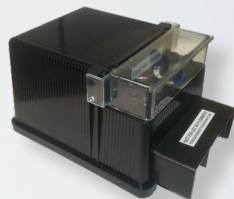

160130 - LED utelys

Aluminiums spotlys med jordspyd til og sette rett i bakken. Fin til og lyse opp busker og trær.

- IP: 59
- Høyde med spyd: 35cm
- 12V system
- 3watt
- 3000 Kelvin

400239 - LED utelys (21-LED)

Polycarbonat lys for innfelling, leveres med 2 stk. rustfrie stålringer.

- IP: 68
- Omkrets 58mm
- Dybde 38mm
- 2,1watt
- 3000 Kelvin

NYHET

400582 - LED utelys for innfelling

Lys for innfelling, leveres med 2 stk. rustfrie lyshoder av stål.

- IP: 59
- Omkrets 45mm
- Dybde 99mm
- 1watt
- 3000 Kelvin

Forbedret

160140 - Trafo 230V til 12V - 60w

Transformator med fotocelle, på/av og timer bryter. Kapasitet til ca. 20 lamper.

- IP: 44

400580 - 12V strøm kabel - 20m

Denne kabelen kan ligge åpent eller graves ned. kan skjotes med hurtigkobling.

- IP: 44

4000001 - LED Pære

MR 16 / 12v - 3w
Norgarden LED pære til søylelys.

Forbedret

400583 - Hurtigkobling til LED lys

Denne kobles på strømkabelen der du vil ha lyset. (nye lys har denne inkl.)